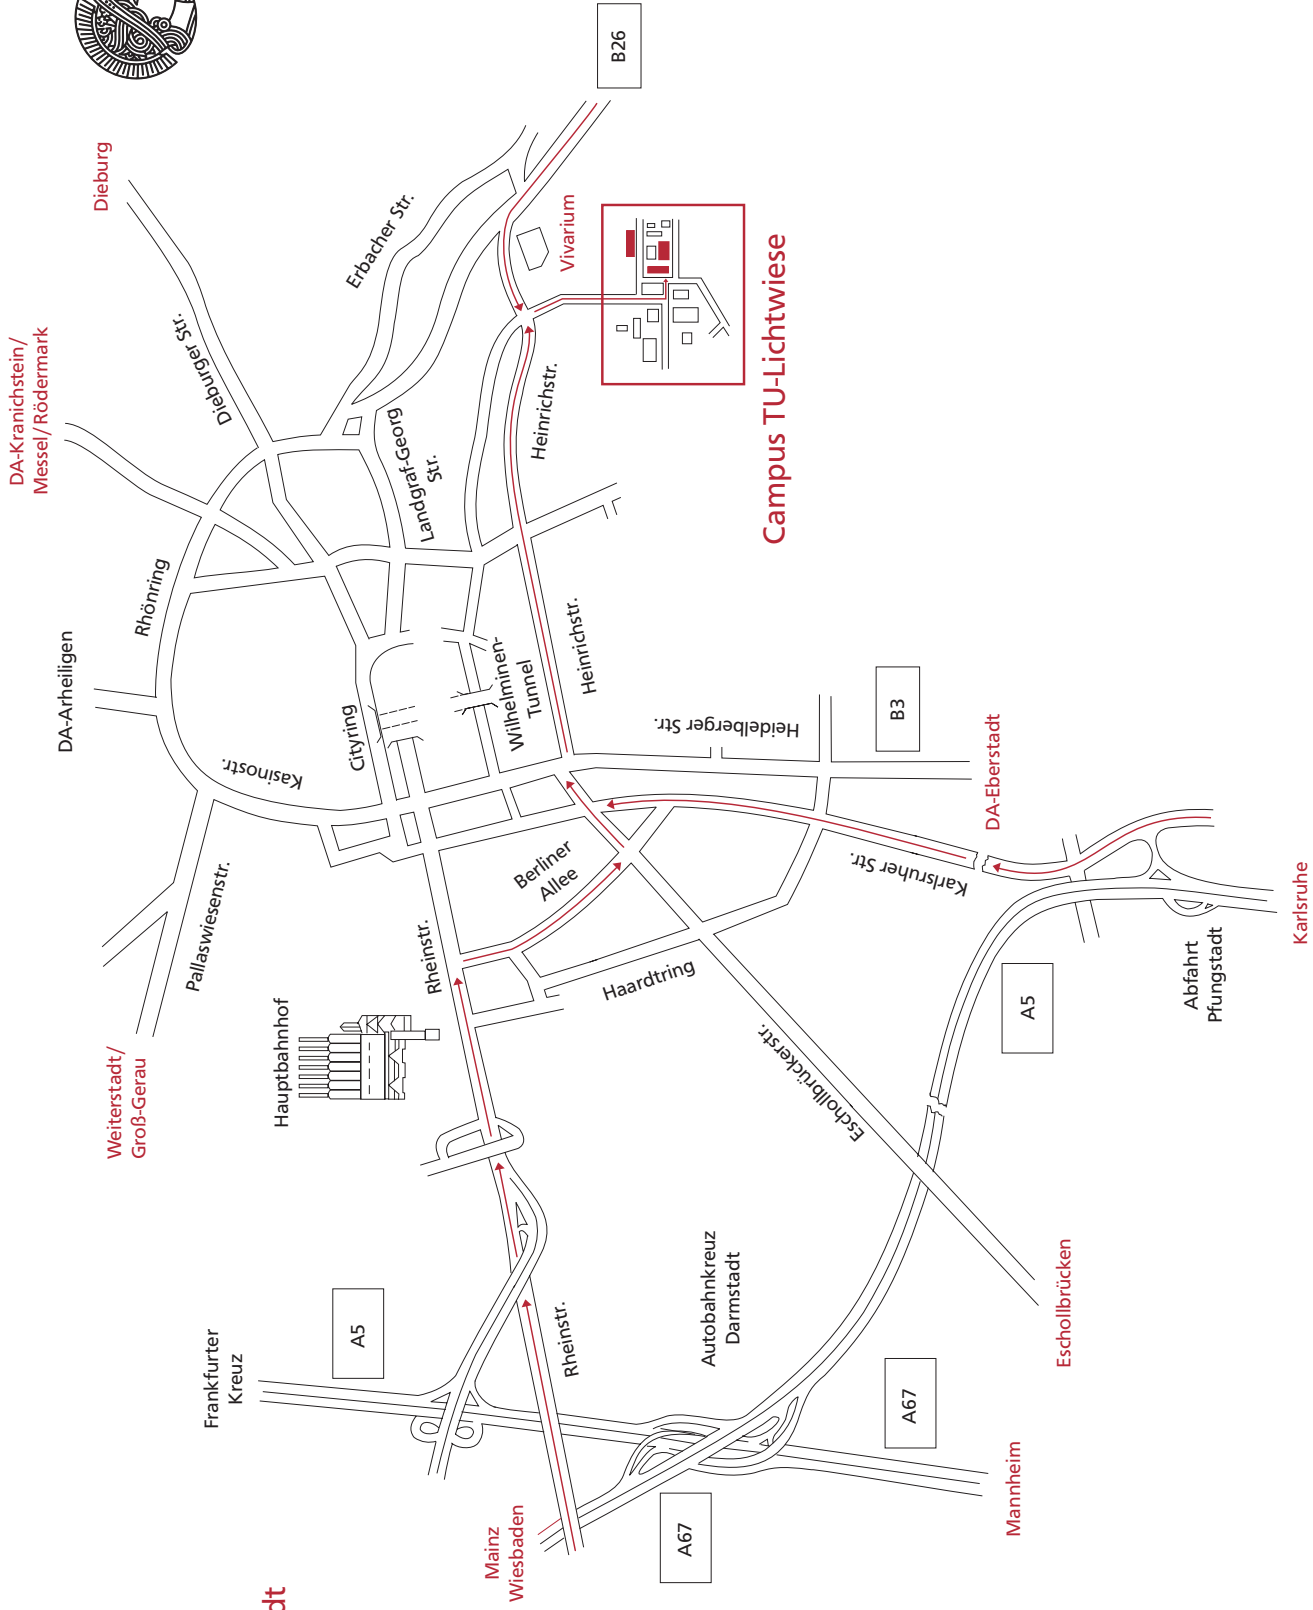

Anfahrt Directions

Darmstadt

TECHNISCHE
UNIVERSITÄT
DARMSTADT

TU DARMSTADT