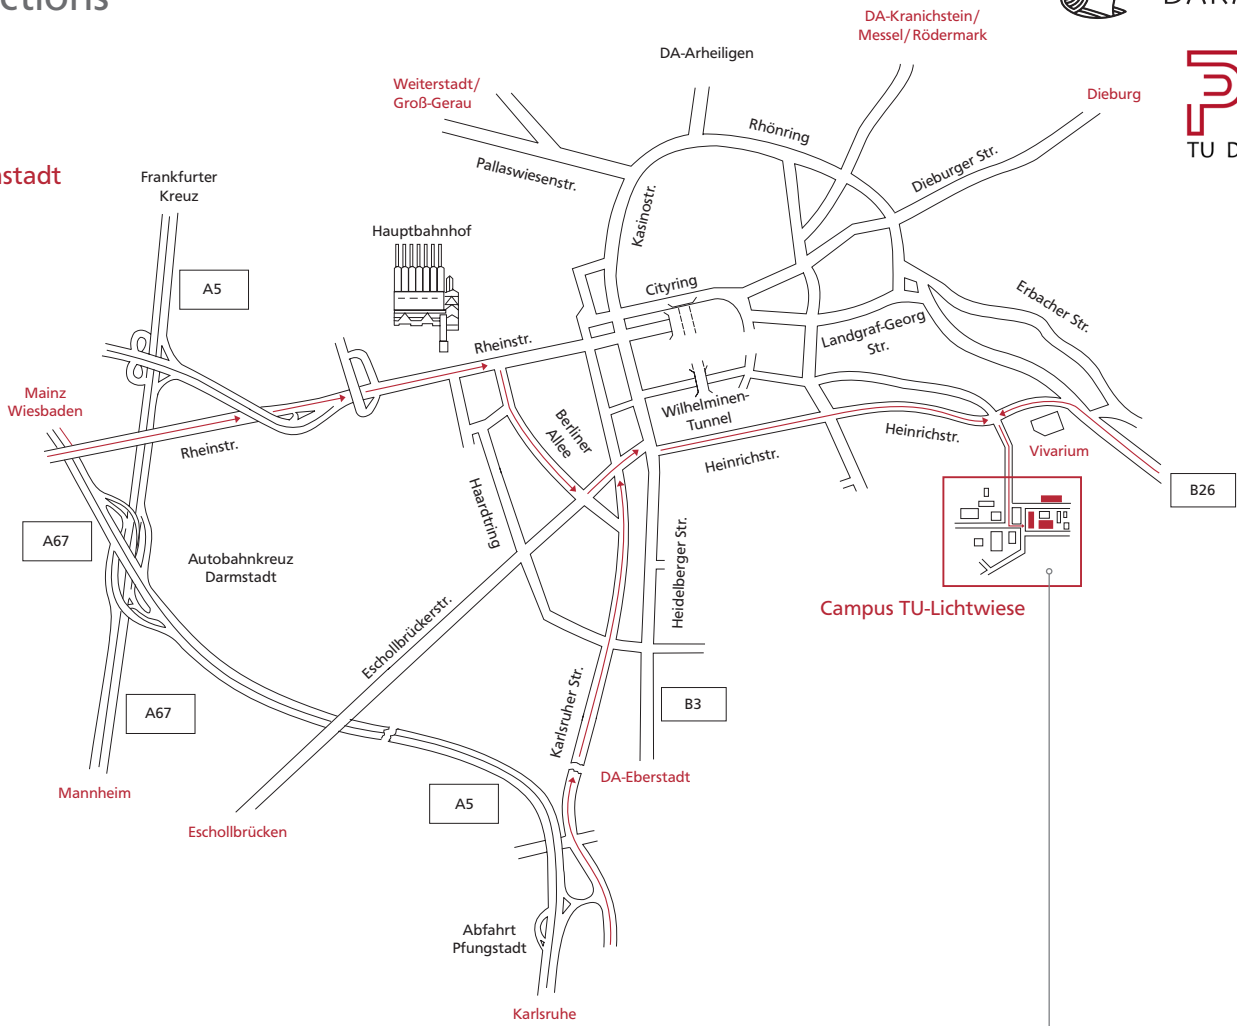

Anfahrt Directions

TECHNISCHE
UNIVERSITÄT
DARMSTADT

Darmstadt

Campus TU-Lichtwiese

Technische Universität Darmstadt
**Institut für Produktionsmanagement,
 Technologie und Werkzeugmaschinen (PTW)**
 Institute of Production Management,
 Technology and Machine Tools (PTW)

- | | | | |
|---|---|--|--|
| <p>① Hauptgebäude Maschinenbau
 PTW 1. Stock
 Gebäude L1 01
 Otto-Berndt-Straße 2
 64287 Darmstadt</p> | <p>② PTW-Versuchshalle
 PTW-Shop-Floor-Area
 Gebäude L1 06
 Ottilie-Bock-Straße 2
 64287 Darmstadt</p> | <p>③ Eingang Prozesslernfabrik CiP
 Entrance Centre for industrial Productivity CiP
 Gebäude L1 07
 Jovanka-Bontschits-Straße 10
 64287 Darmstadt</p> | <p>④ Eingang ETA-Lernfabrik
 Entrance ETA-Factory
 Gebäude L1 11
 Eugen-Kogon-Straße 4
 64287 Darmstadt</p> |
|---|---|--|--|

TECHNISCHE
UNIVERSITÄT
DARMSTADT

PTW
TU DARMSTADT

- 1** Hauptgebäude Maschinenbau
PTW 1. Stock
Gebäude L1|01
Otto-Berndt-Straße 2
64287 Darmstadt
- 2** PTW-Versuchshalle
PTW-Shop-Floor-Area
Gebäude L1|06
Ottilie-Bock-Straße 2
64287 Darmstadt
- 3** Eingang Prozesslernfabrik CIP
Entrance Centre for industrial Productivity CIP
Gebäude L1|07
Jovanika-Bontschits-Straße 10
64287 Darmstadt
- 4** Eingang ETA-Lernfabrik
Entrance ETA-Factory
Gebäude L1|11
Eugen-Kogon-Straße 4
64287 Darmstadt

Franziska-Braun-Strasse

Otto-Berndt-Strasse

L4102

Mensa

Alarich-Weiss-Strasse

El-Lissitzky-Strasse

Atzwinkelweg

Bollenfalltorweg