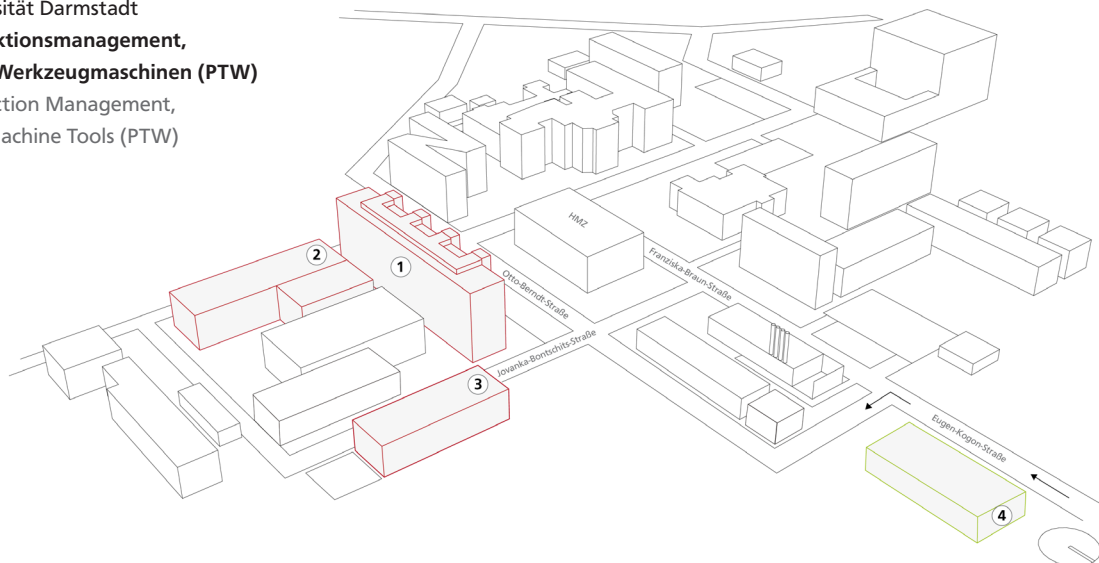

Anfahrt Directions

TECHNISCHE
UNIVERSITÄT
DARMSTADT

Darmstadt

Campus TU-Lichtwiese

Technische Universität Darmstadt
**Institut für Produktionsmanagement,
 Technologie und Werkzeugmaschinen (PTW)**
 Institute of Production Management,
 Technology and Machine Tools (PTW)

- | | | | |
|---|---|--|--|
| <p>① Hauptgebäude Maschinenbau
 PTW 1. Stock
 Gebäude L1 01
 Otto-Berndt-Straße 2
 64287 Darmstadt</p> | <p>② PTW-Versuchshalle
 PTW-Shop-Floor-Area
 Gebäude L1 06
 Ottilie-Bock-Straße 2
 64287 Darmstadt</p> | <p>③ Eingang Prozesslernfabrik CiP
 Entrance Centre for industrial Productivity CiP
 Gebäude L1 07
 Jovanka-Bontschits-Straße 10
 64287 Darmstadt</p> | <p>④ Eingang ETA-Lernfabrik
 Entrance ETA-Factory
 Gebäude L1 11
 Eugen-Kogon-Straße 4
 64287 Darmstadt</p> |
|---|---|--|--|

Anfahrt Directions

Darmstadt

TECHNISCHE
UNIVERSITÄT
DARMSTADT

TU DARMSTADT

Campus TU-Lichtwiese

Technische Universität Darmstadt
**Institut für Produktionsmanagement,
Technologie und Werkzeugmaschinen (PTW)**
Institute of Production Management,
Technology and Machine Tools (PTW)

TECHNISCHE
UNIVERSITÄT
DARMSTADT

PTW
TU DARMSTADT

- 1** Hauptgebäude Maschinenbau
PTW 1. Stock
Gebäude L1|01
Otto-Berndt-Straße 2
64287 Darmstadt
- 2** PTW-Versuchshalle
PTW-Shop-Floor-Area
Gebäude L1|06
Ottilie-Bock-Straße 2
64287 Darmstadt
- 3** Eingang Prozesslernfabrik CIP
Entrance Centre for industrial Productivity CIP
Gebäude L1|07
Jovanika-Bontschits-Straße 10
64287 Darmstadt
- 4** Eingang ETA-Lernfabrik
Entrance ETA-Factory
Gebäude L1|11
Eugen-Kogon-Straße 4
64287 Darmstadt